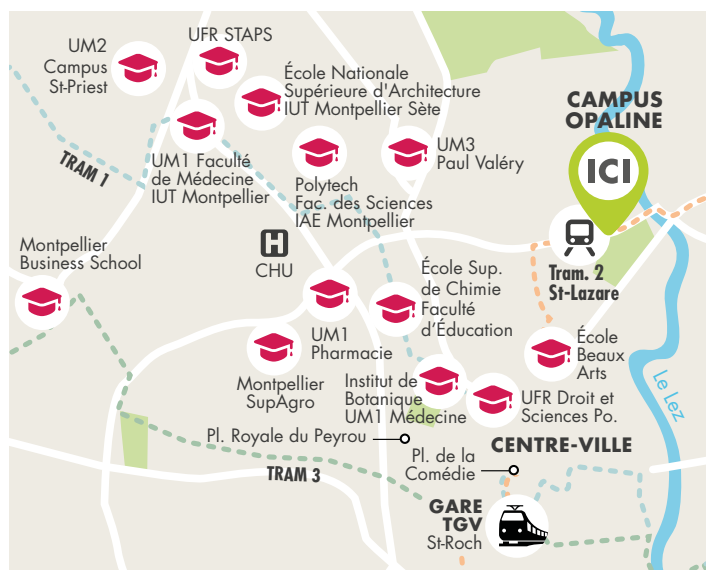

Résidence neuve MONTPELLIER

Campus Opaline

Au pied du tramway ligne 2

www.lesbellesannees.com

Montpellier, place de la Comédie

Campus Opaline à Montpellier

Résidence étudiante en mieux !

Les Belles Années, gestionnaire de résidences pour étudiants, propose aujourd'hui **1 950 logements** répartis dans les plus grandes villes de France.

Situées à proximité des Campus et des quartiers animés, nos résidences sont également très bien desservies par les **transports en commun** pour permettre à nos étudiants de se déplacer partout rapidement.

Ma vie d'étudiant
EN MIEUX !

Présentation de la résidence

La résidence Campus Opaline bénéficie d'une situation idéale à la fois proche du centre-ville et de ses commerces et à proximité immédiate des principales grandes écoles (École des Beaux-Arts, École Nationale Supérieure de Chimie, Faculté de Droit et Sciences Politiques...). La présence, à quelques minutes à pied, des transports en commun offre aux étudiants une réelle autonomie et leur permet de rejoindre rapidement leurs nombreux centres d'intérêts.

Université Montpellier 1
Faculté de Pharmacie 22 min.

En vélo :

École Nat. Sup. de Chimie 12 min.

Université Montpellier 1
Polytech/Fac des Sciences/IAE
12 min.

Tramway, quartier de Port Marianne, avenue Marie de Montpellier