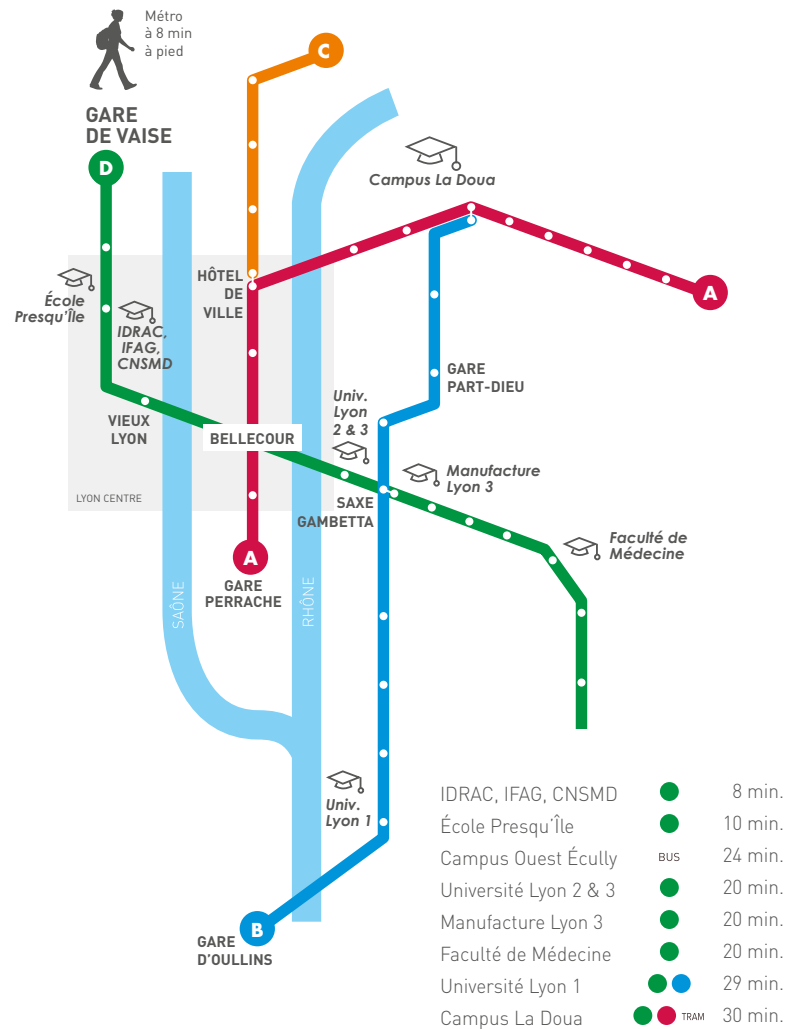

Carré Saône - rue Émile Duport - 69009 Lyon

Carré Saône, idéalement située à deux pas de la gare de Vaise et à quelques minutes du centre historique de Lyon.

### À pied :

Métro ligne D 8 min

Station Vélo'v 1 min

### En Métro :

Bellecour 8 min

Le Vieux Lyon 6 min

Gare Part-Dieu 20 min

Ligne de Bus C (service renforcé), ancienne gare des Brotteaux.

### 4 lignes de Métro :

En journée, un départ toutes les 3 à 5 min.

A

B

A Lyon, quais du Rhône, vue sur l'Hôtel Dieu B Berges du Rhône, quai Victor Augagneur  
C Roller skate sur les quais du Rhône D Tramway ligne T1 pont Raymond Barre E Quartier Cordeliers, rue Mercière